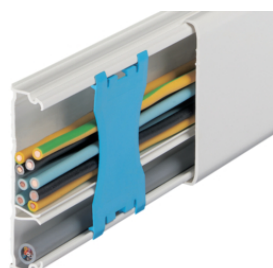

ATA12301, PVC

ATA123019010

Descriere	Amb.	Art Nr.
Canal cablu 12x30, 2 compartimente, RAL9010	60	ATA123019010
Plinta completa 12x30 2comp RAL8014	60	ATA123018014
Cot interior variabil 12x30 RAL9010	1	ATA123049010
Cot exterior variabil 12x30 RAL9010	1	ATA123039010
Placa de capat 12x30, RAL9010	1	ATA123069010
Cot plan 12x30 RAL9010	1	ATA123059010
	1	ATA123079010
Piesa T 12x30, RAL9010	1	ATA123089010
Unghi exterior variabil 12x30 RAL8014	1	ATA123038014
Unghi interior 12x30 RAL8014	1	ATA123048014
Unghi plan 12x30 RAL8014	1	ATA123058014
Placa inchidere 12x30 RAL8014	1	ATA123068014
	1	ATA123078014
Imbinare T 12x30 RAL8014	1	ATA123088014

ATA12500, PVC

ATA125009010

Descriere	Amb.	Art Nr.
Canal cablu 12x50 RAL9010	48	ATA125009010
Plinta completa 12x50 RAL8014	48	ATA125008014
Cot interior variabil 12x50 RAL9010	1	ATA125049010
Cot exterior variabil 12x50 RAL9010	1	ATA125039010
Placa de capat 12x50, RAL9010	1	ATA125069010
Cot plan 12x50 RAL9010	1	ATA125059010
	1	ATA125079010
Piesa T 12x50, RAL9010	1	ATA125089010
Unghi exterior variabil 12x50 RAL8014	1	ATA125038014
Unghi interior variabil 12x50 RAL8014	1	ATA125048014
Unghi plan 12x50 RAL8014	1	ATA125058014
Placa inchidere 12x50 RAL8014	1	ATA125068014
	1	ATA125078014
Imbinare T 12x50 RAL8014	1	ATA125088014

ATA12501

ATA12501, PVC

Descriere	Amb.	Art Nr.
Canal cablu 12x50, 2 compartimente, RAL9010	48	ATA125019010
Plinta completa 12x50 2comp RAL8014	48	ATA125018014
Cot interior variabil 12x50 RAL9010	1	ATA125049010
Cot exterior variabil 12x50 RAL9010	1	ATA125039010
Placa de capat 12x50, RAL9010	1	ATA125069010
Cot plan 12x50 RAL9010	1	ATA125059010
	1	ATA125079010
Piesa T 12x50, RAL9010	1	ATA125089010
Unghi exterior variabil 12x50 RAL8014	1	ATA125038014
Unghi interior variabil 12x50 RAL8014	1	ATA125048014
Unghi plan 12x50 RAL8014	1	ATA125058014
Placa inchidere 12x50 RAL8014	1	ATA125068014
	1	ATA125078014
Imbinare T 12x50 RAL8014	1	ATA125088014